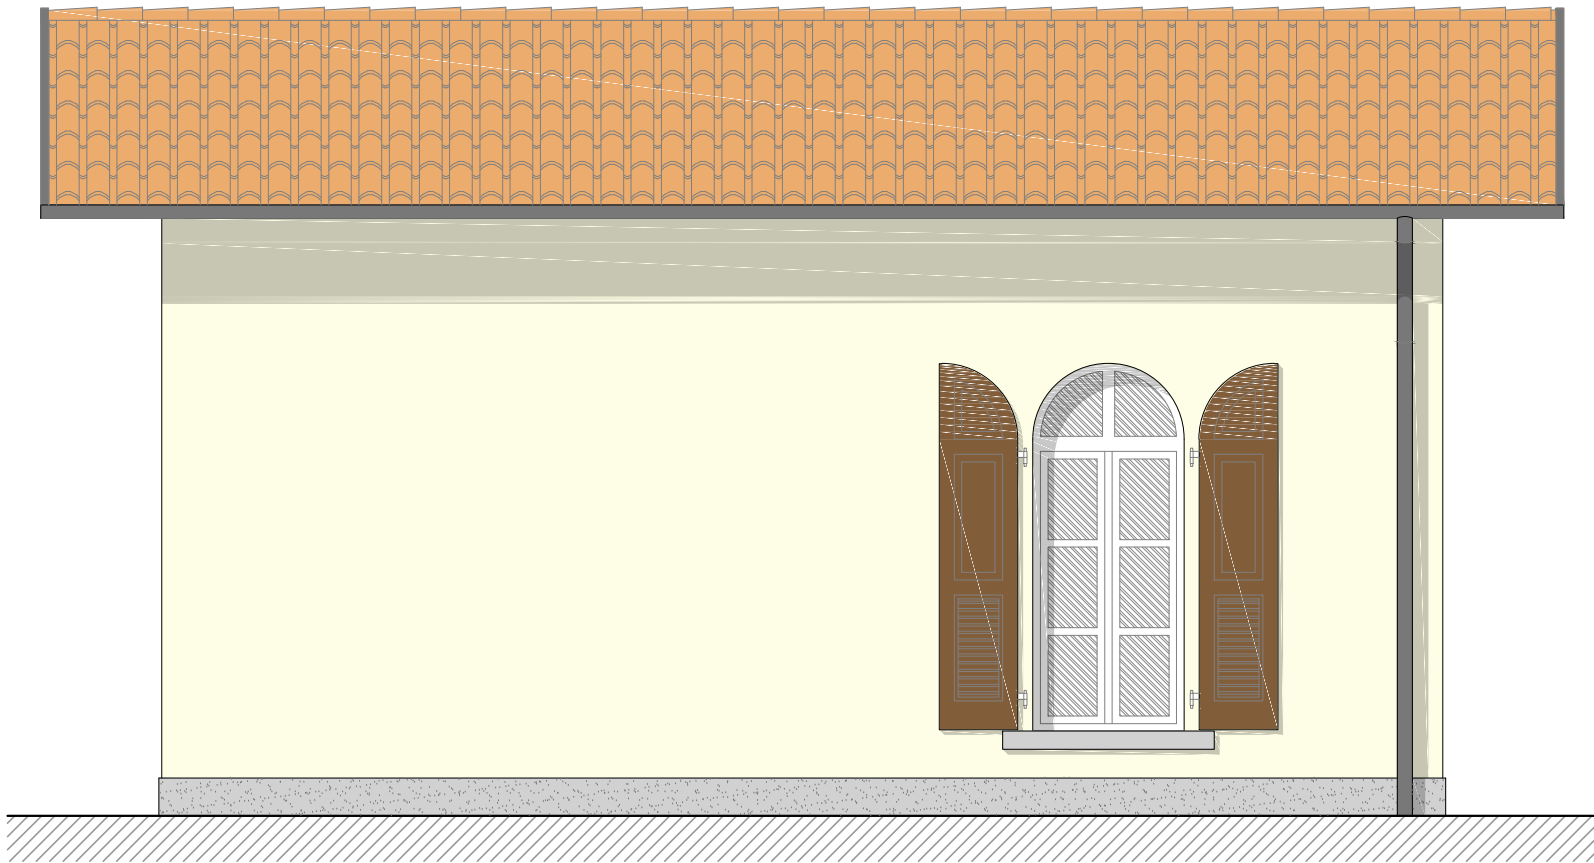

Analisi dati di monitoraggio

Ubicazione: Pieve di Bono-Prezzo - fraz. Strada, 1

Committente: APSP "Padre Odone Nicolini"

Tavola: Prospetto per opera d'arte

LEGENDA DEI MATERIALI

	Intonaco		Legno		Vetro
	Granito		Lattoneria		Coppi in cotto